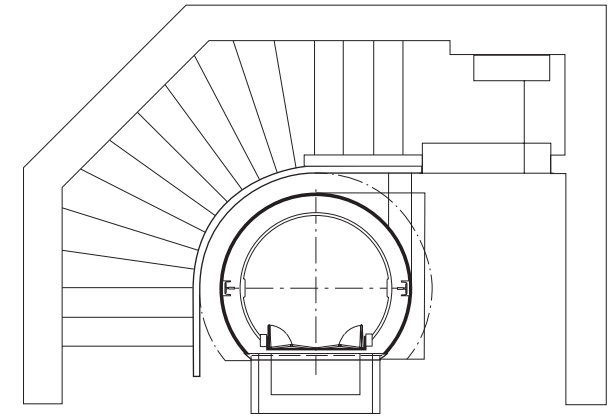

Solide Planung. Harvestehude, Hamburg

Spezialisten auf unserem Gebiet

Neben dem Einbau von Standardaufzügen haben wir uns auf den nachträglichen Einbau von Personenaufzügen in Altbauten spezialisiert.

Die Planung und Verwirklichung bedarfsgerechter und innovativer Aufzugssysteme ist eine komplexe Aufgabe, deren Erfolg von vielen verschiedenen Faktoren beeinflusst wird.

Mit langjähriger Erfahrung, Kreativität, steter Leidenschaft und modernster Technik steht Ihnen von der Anfrage bis zum Projektabschluss ein direkter Ansprechpartner zur Seite.

Sie erhalten schlüsselfertige Anlagen zum Festpreis inklusive aller Nebengewerke.